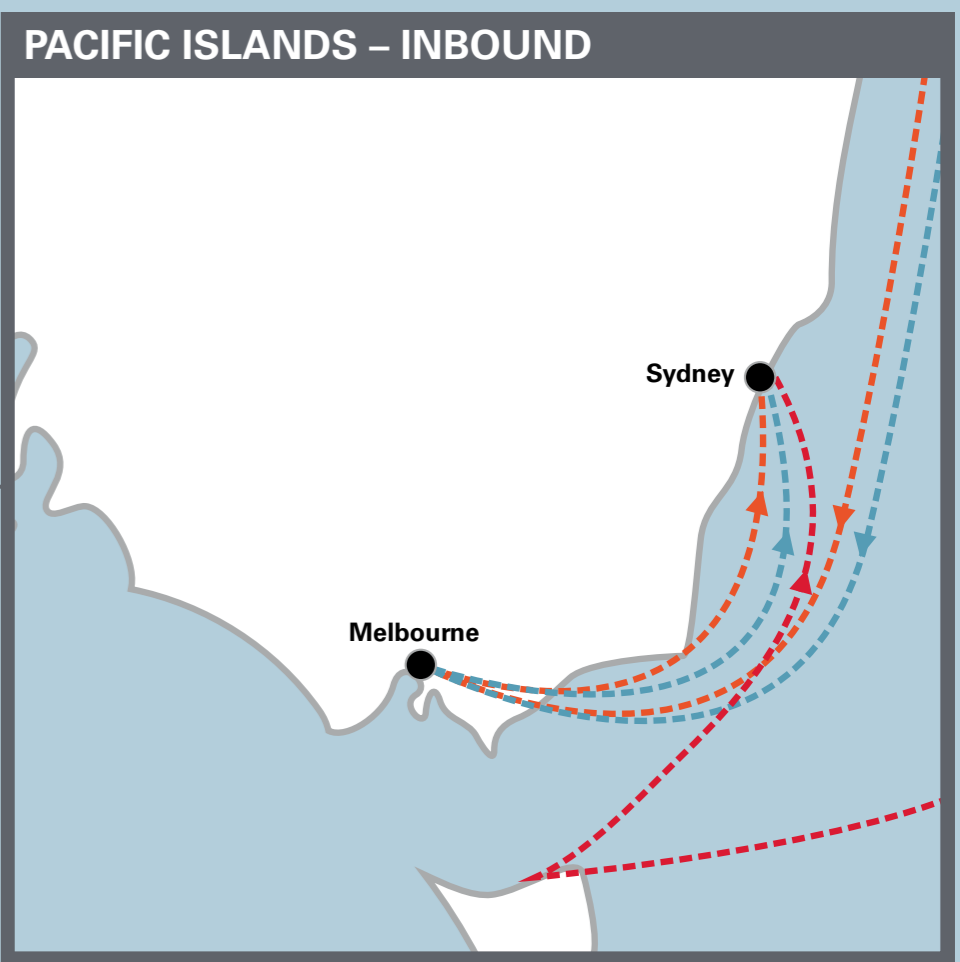

PACIFIC ISLANDS	
Port Rotation	Shipping Lines (and slot charterers)
01. SYD-BNE-PNY-NOU-VLI-LTK-SUV-APW-TBU-MEL-SYD	Neptune / PFL (Swire, PDL, Sofrana ANL)
02. SYD-BNE-MTK-LAE-LNV-HIR*-MEL-SYD * Monthly	Swire
03. SYD-BNE-NOU-SYD-BEL-SYD	MSC