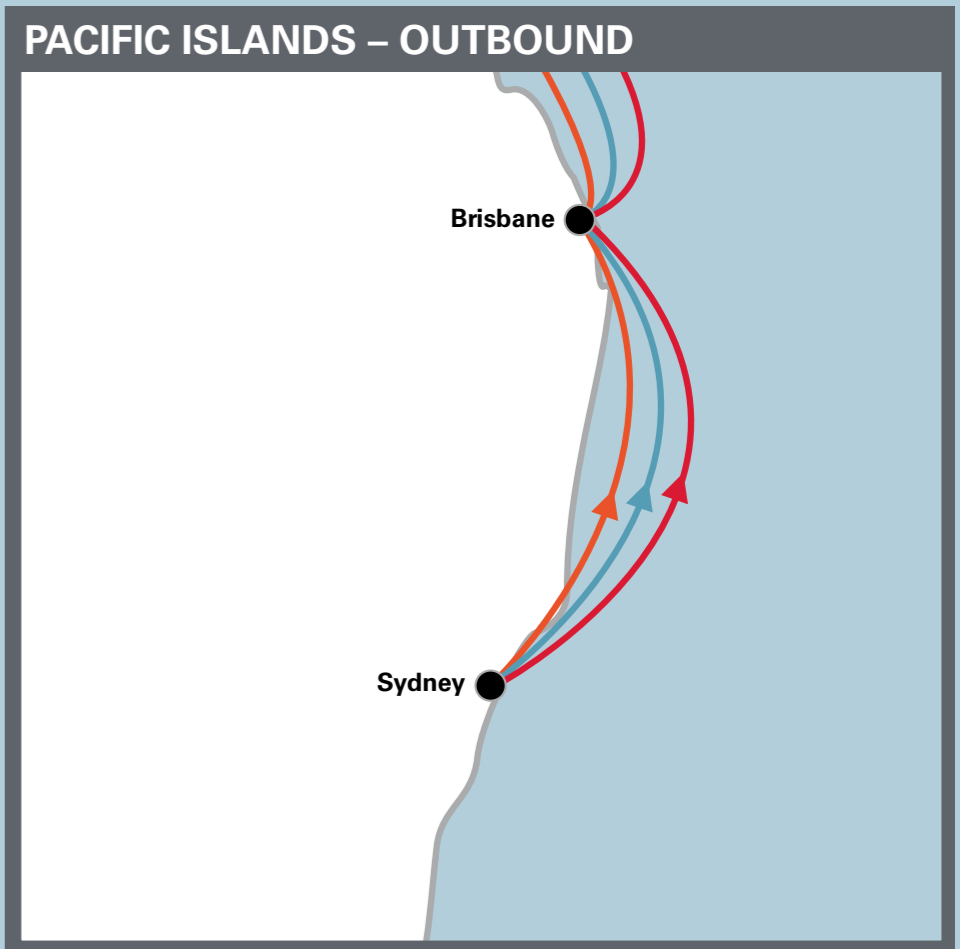

PACIFIC ISLANDS	
Port Rotation	Shipping Lines (and slot charterers)
01. SYD-BNE-PNY-NOU-VLI-LTK-SUV-APW-TBU-MEL-SYD	Neptune / PFL (Swire, PDL, Sofrana ANL)
02. SYD-BNE-MTK-LAE-LNV-HIR*-MEL-SYD * Monthly	Swire
03. SYD-BNE-NOU-SYD-BEL-SYD	MSC